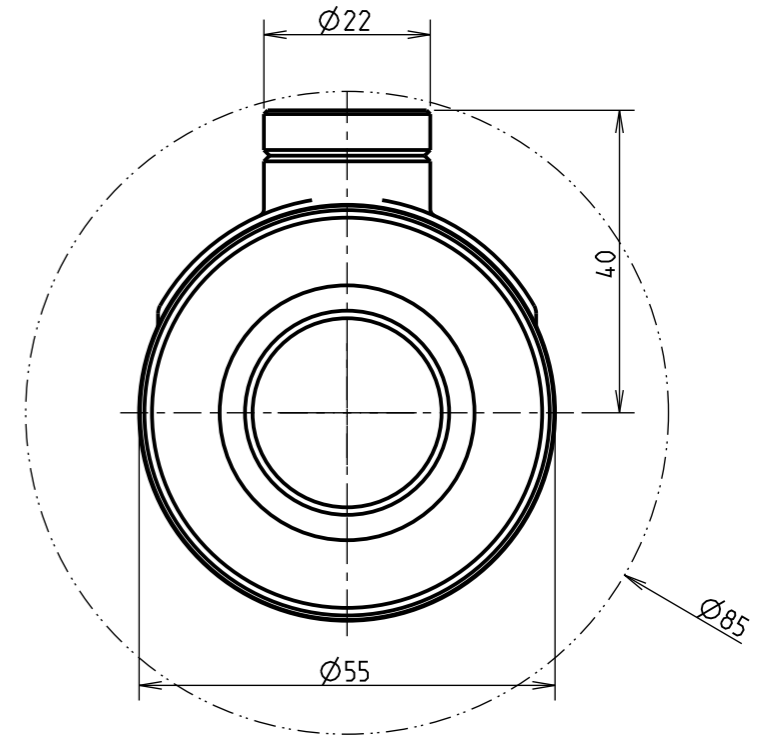

KLINGER Monoball KHO Anbohrhahn DN25 VII-AF-KFC PN40 / System Hütz & Baumgarten
 KLINGER Monoball KHO hot tapping valve DN25 VII-AF-KFC PN40 / System Hütz & Baumgarten

Model: WOH34786-2-KHO-AB-25
 Drawing: WOH34786-2-KHO-AB-25

Urheberschutz nach ISO 16016
 Copy right acc. to
 Droit d'auteur selon

DETAIL A
 MASSSTAB 5:1

scale 1:1
 weight ca. 2kg

KLINGER Fluid Control GmbH, Gumpoldskirchen, Austria

Gez. : 12.02.25 SJe

WOH34786/2

Technische Änderungen und eventuelle Irrtümer vorbehalten
 Modifications caused by technical development and any errors excepted