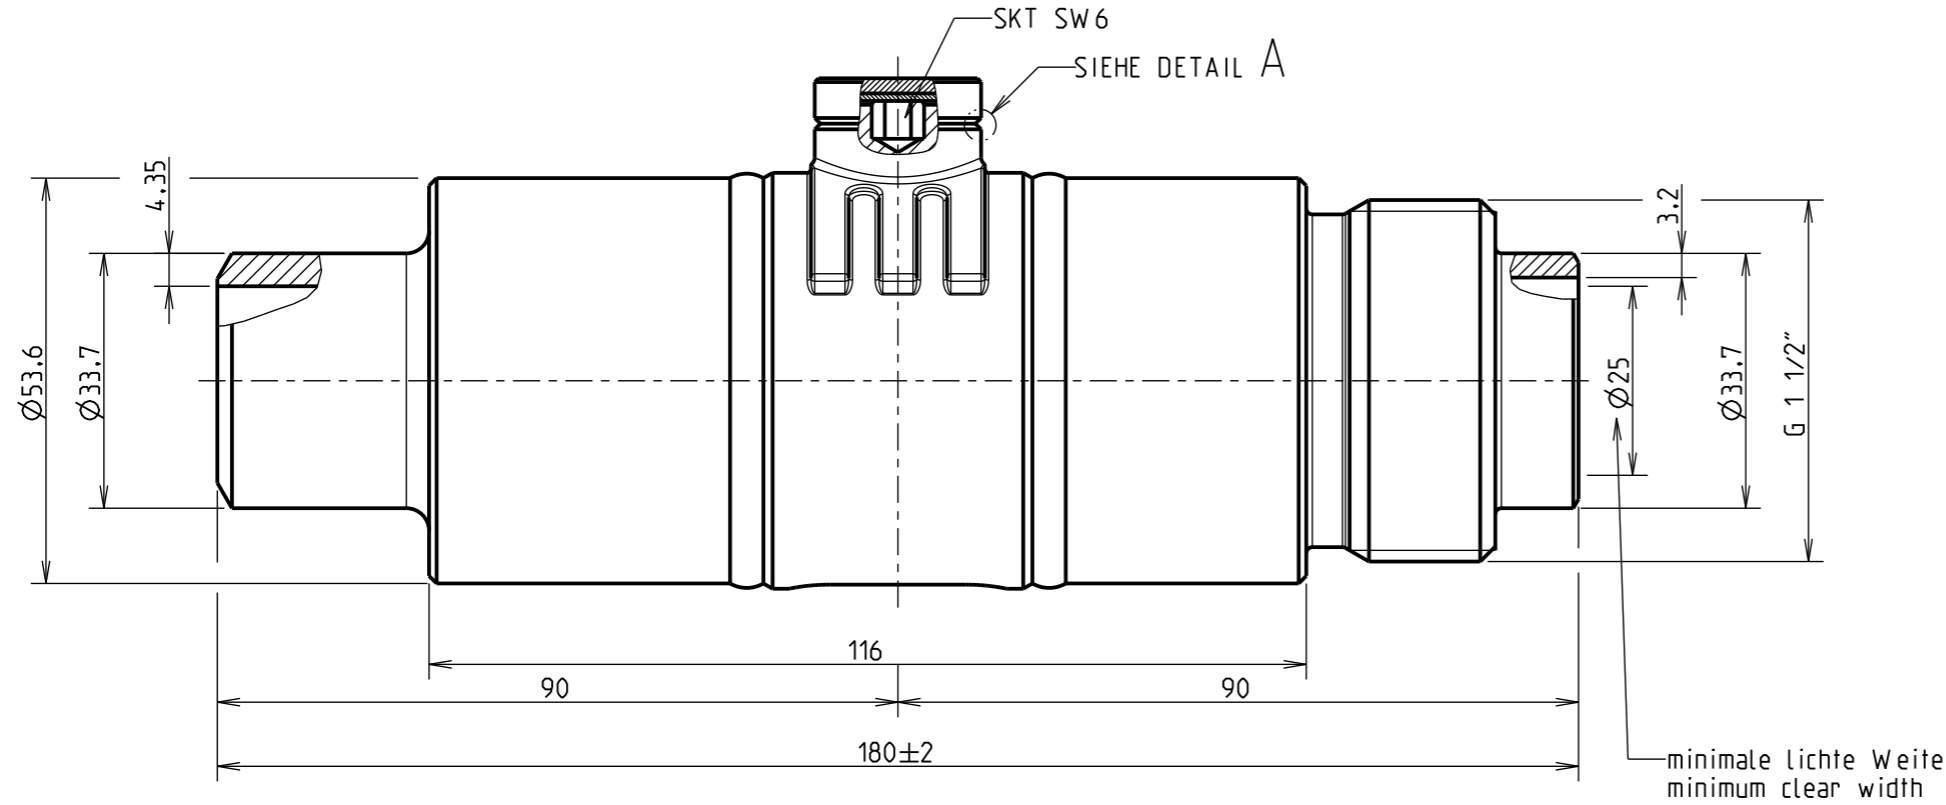

KLINGER Monoball KHO Anbohrhahn DN25 VII-AF-KFC PN40 / System Hütz & Baumgarten
 KLINGER Monoball KHO hot tapping valve DN25 VII-AF-KFC PN40 / System Hütz & Baumgarten

Model: WOH34786-2-KHO-AB-25
 Drawing: WOH34786-2-KHO-AB-25

Urheberschutz nach ISO 16016
 Copy right acc. to
 Droit d'auteur selon

DETAIL A
 MASSSTAB 5:1

scale 1:1
 weight ca. 2kg

KLINGER Fluid Control GmbH, Gumpoldskirchen, Austria

Gez. : 12.02.25 SJe

WOH34786/2

Technische Änderungen und eventuelle Irrtümer vorbehalten
 Modifications caused by technical development and any errors excepted